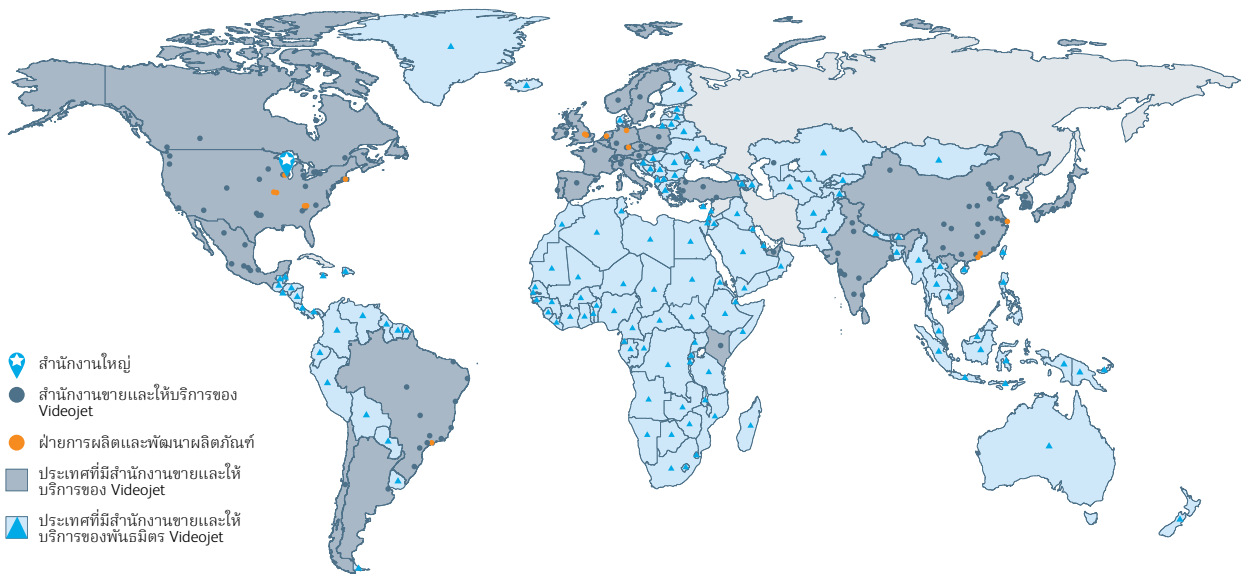

เรามุ่งมั่นที่จะดำเนินธุรกิจโดยคำนึงถึงผลกระทบต่อผู้คนและโลกในทุกสิ่งที่เราทำ เราผลักดันความยั่งยืนผ่านบุคคล นวัตกรรมผลิตภัณฑ์ และผลกระทบต่อสิ่งแวดล้อม ซึ่งขับเคลื่อนโดย Danaher Business System (DBS) นี่เป็นเรื่องจริงในทุกที่ที่เราดำเนินงาน รวมถึงโรงงาน สถานที่ทำงานของลูกค้า ซัพพลายเชน ชุมชน และสิ่งแวดล้อม

เราร่วมมือกับลูกค้าของเราในอุตสาหกรรมสินค้าที่พร้อมอุปโภคบริโภคทันที สินค้าเกษตรกรรม และสินค้าอุตสาหกรรมเพื่อเพิ่มผลผลิตในการทำงาน เพื่อปกป้องและขยายแบรนด์ของพวกเขา และเป็นไปตามกฎระเบียบข้อกำหนดของอุตสาหกรรม Videojet มีเครื่องพิมพ์มากกว่า 400,000 เครื่องติดตั้งอยู่ทั่วโลก พร้อมด้วยผู้เชี่ยวชาญด้านการใช้งาน และความเป็นผู้นำด้านเทคโนโลยีในเครื่องพิมพ์วันที่ระบบอิงค์เจ็ทแบบต่อเนื่อง (CIJ) เครื่องพิมพ์อิงค์เจ็ทด้วยความร้อน (TIJ) การพิมพ์เลเซอร์ Thermal Transfer Overprinting (TTO) การพิมพ์วันที่และการติดฉลากสำหรับกล่องบรรจุภัณฑ์ และการพิมพ์ที่หลากหลาย

ลูกค้าของเราใช้ผลิตภัณฑ์ Videojet เพื่อพิมพ์ผลิตภัณฑ์กว่าหมื่นล้านชิ้นต่อวัน การสนับสนุนการขาย แอปพลิเคชัน บริการ และการฝึกอบรมสำหรับลูกค้าจัดหาโดยการดำเนินการโดยตรงกับสมาชิกทีมกว่า 4,000 คนใน 26 ประเทศทั่วโลก นอกจากนี้ เครื่องขยายการจัดจำหน่ายของ Videojet ครอบคลุมตัวแทนจำหน่ายและ OEM กว่า 400 ราย ใน 135 ประเทศ

โทร (+66) 92 272 0132
ส่งอีเมลถึง ekkarath.vittayakom@videojet.com
เยี่ยมชมเว็บไซต์ www.videojet.co.th

Videojet Technologies (S) Pte Ltd
No. 11 Lorong 3 Toa Payoh
Block B #03-20/21 Jackson Square
Singapore 319579

© 2022 Videojet Technologies Inc. — สงวนลิขสิทธิ์
นโยบายของ Videojet Technologies Inc. เป็นหนึ่งในการปรับปรุงผลิตภัณฑ์อย่างต่อเนื่อง ขอสงวนสิทธิ์ในการเปลี่ยนแปลงการออกแบบและ/หรือข้อมูลจำเพาะโดยไม่ต้องแจ้งให้ทราบล่วงหน้า

หมายเลขชิ้นส่วน SL000718
br-1580+-no-cell-th-1222