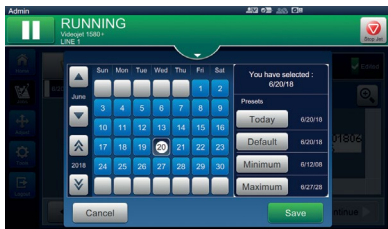

ตัวช่วยสร้างพร้อมแนะนำคุณ

ตัวช่วยสร้างในตัวช่วยคุณกำหนดอินเทอร์เน็ตของคุณเอง เพื่อให้ผู้ใช้เห็นเฉพาะตัวเลือกที่ต้องการ