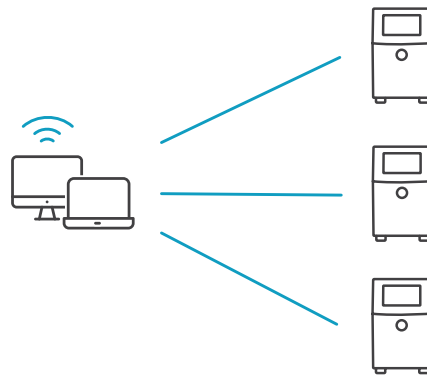

รองรับอนาคตสำหรับ อุตสาหกรรม 4.0

รุ่น 1580 + ได้รับการออกแบบมาเพื่อให้การเชื่อมต่อทั้งหมดที่คุณต้องการ พร้อม
รับมือกับความท้าทายด้านการพิมพ์สมัยใหม่ และความต้องการทุกแบบในอนาคตของ
อุตสาหกรรม 4.0 การเชื่อมต่อ การเชื่อมต่อ Wi-Fi ในตัวเป็นวิธีที่ง่ายและปลอดภัยใน
การสื่อสารแบบไร้สาย ในขณะที่ความสามารถของเว็บเซิร์ฟเวอร์และการแก้ไขปัญหา
อัตโนมัติทำให้การทำงานจากระยะไกลเป็นเรื่องง่าย

CLARISUITE®

CLARISUITE® ซึ่งเป็นโซลูชันของ Videojet สำหรับ
การจัดการข้อความและการควบคุมการพิมพ์จากส่วน
กลางนั้นเป็นโซลูชันแบบครบวงจรที่ผสานการพิมพ์บน
ผลิตภัณฑ์เข้ากับฐานข้อมูลข้อความจากส่วนกลางได้
อย่างลงตัว

การควบคุมอินเทอร์เน็ตจากระยะไกล

ความสามารถของเว็บเซิร์ฟเวอร์ช่วยให้ลูกค้าสามารถ
เข้าถึงเครื่องพิมพ์ผ่านเว็บเบราว์เซอร์ที่รองรับบน
คอมพิวเตอร์โฮสต์ เครื่องพิมพ์แต่ละเครื่องรองรับ
เซสชันเว็บเซิร์ฟเวอร์สูงสุดห้าเซสชัน

พร้อมสำหรับทุกการเชื่อมต่อ

เครื่องพิมพ์ Videojet มีชุดโซลูชันการเชื่อมต่อที่สามารถ
ช่วยลดปริมาณงานด้าน IT ลดต้นทุนที่จำเป็นในการเชื่อมต่อ
อุปกรณ์เข้ากับเครือข่ายของคุณ และปรับปรุงความคล่องตัวใน
การใช้งานเครื่องพิมพ์