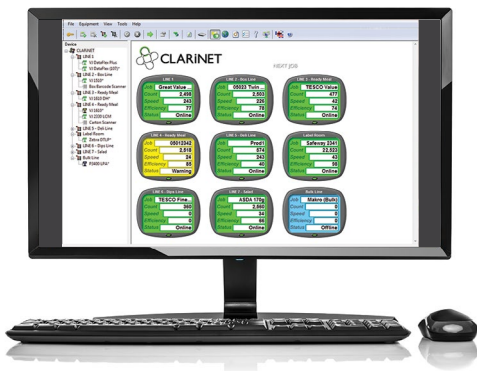

รองรับอนาคตสำหรับ อุตสาหกรรม 4.0

รุ่น 1580 + ได้รับการออกแบบมาเพื่อให้การเชื่อมต่อทั้งหมดที่คุณต้องการ พร้อม
รับมือกับความท้าทายด้านการพิมพ์สมัยใหม่ และความต้องการทุกแบบในอนาคตของ
อุตสาหกรรม 4.0 การเชื่อมต่อ การเชื่อมต่อ Wi-Fi ในตัวเป็นวิธีที่ง่ายและปลอดภัยใน
การสื่อสารแบบไร้สาย ในขณะที่ความสามารถของเว็บเซิร์ฟเวอร์และการแก้ไขปัญหา
อัตโนมัติทำให้การทำงานจากระยะไกลเป็นเรื่องง่าย

CLARISUITE®

CLARISUITE® ซึ่งเป็นโซลูชันของ Videojet สำหรับ
การจัดการข้อความและการควบคุมการพิมพ์จากส่วน
กลางนั้นเป็นโซลูชันแบบครบวงจรที่ผสานการพิมพ์บน
ผลิตภัณฑ์เข้ากับฐานข้อมูลข้อความจากส่วนกลางได้
อย่างลงตัว

การควบคุมอินเทอร์เน็ตจากระยะไกล

ความสามารถของเว็บเซิร์ฟเวอร์ช่วยให้ลูกค้าสามารถ
เข้าถึงเครื่องพิมพ์ผ่านเว็บเบราว์เซอร์ที่รองรับบน
คอมพิวเตอร์โฮสต์ เครื่องพิมพ์แต่ละเครื่องรองรับ
เซสชันเว็บเซิร์ฟเวอร์สูงสุดห้าเซสชัน

พร้อมสำหรับทุกการเชื่อมต่อ

เครื่องพิมพ์ Videojet มีชุดโซลูชันการเชื่อมต่อที่สามารถ
ช่วยลดปริมาณงานด้าน IT ลดต้นทุนที่จำเป็นในการเชื่อมต่อ
อุปกรณ์เข้ากับเครือข่ายของคุณ และปรับปรุงความคล่องตัวใน
การใช้งานเครื่องพิมพ์