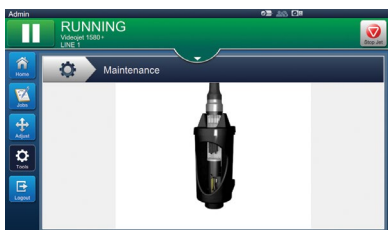

เพิ่มปริมาณงานในสายการผลิตและคุณภาพการผลิตสูงสุดด้วย Videojet LifeCycle Advantage™

Videojet 1580 + ใช้ประโยชน์จากการวิเคราะห์ขั้นสูง การเชื่อมต่อระยะไกล และขนาดบริการที่ใหญ่ที่สุดในอุตสาหกรรม เพื่อรักษาพันธกิจด้านเวลาการผลิต ปรับปรุงการทำงานตลอดเวลา และช่วยให้คุณกึ่งการหยุดชะงักที่ไม่ได้วางแผนไว้ในไม่กี่นาที

รักษา

ประสิทธิภาพสูงสุดของเครื่องพิมพ์

กึ่ง

จากความผิดพลาดอย่างรวดเร็วและรักษาประสิทธิภาพการทำงานของคุณ

ปรับปรุง

ความสามารถและการใช้งานเครื่องพิมพ์เมื่อเวลาผ่านไป