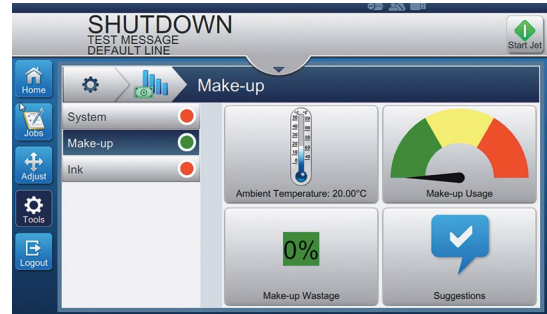

ออกแบบโดยคำนึงถึง ประสิทธิภาพการทำงาน

Videojet OPTIMiZE

ซอฟต์แวร์ Videojet OPTIMiZE ช่วยให้เข้าใจประสิทธิภาพเครื่องพิมพ์ของคุณได้ง่าย เพิ่มเวลาการผลิตและปรับปรุงต้นทุนรวมของการเป็นเจ้าของด้วยคำแนะนำตามการทำงานของเครื่องพิมพ์ของคุณ เช่น ความต้องการในการบำรุงรักษาและสภาพแวดล้อม